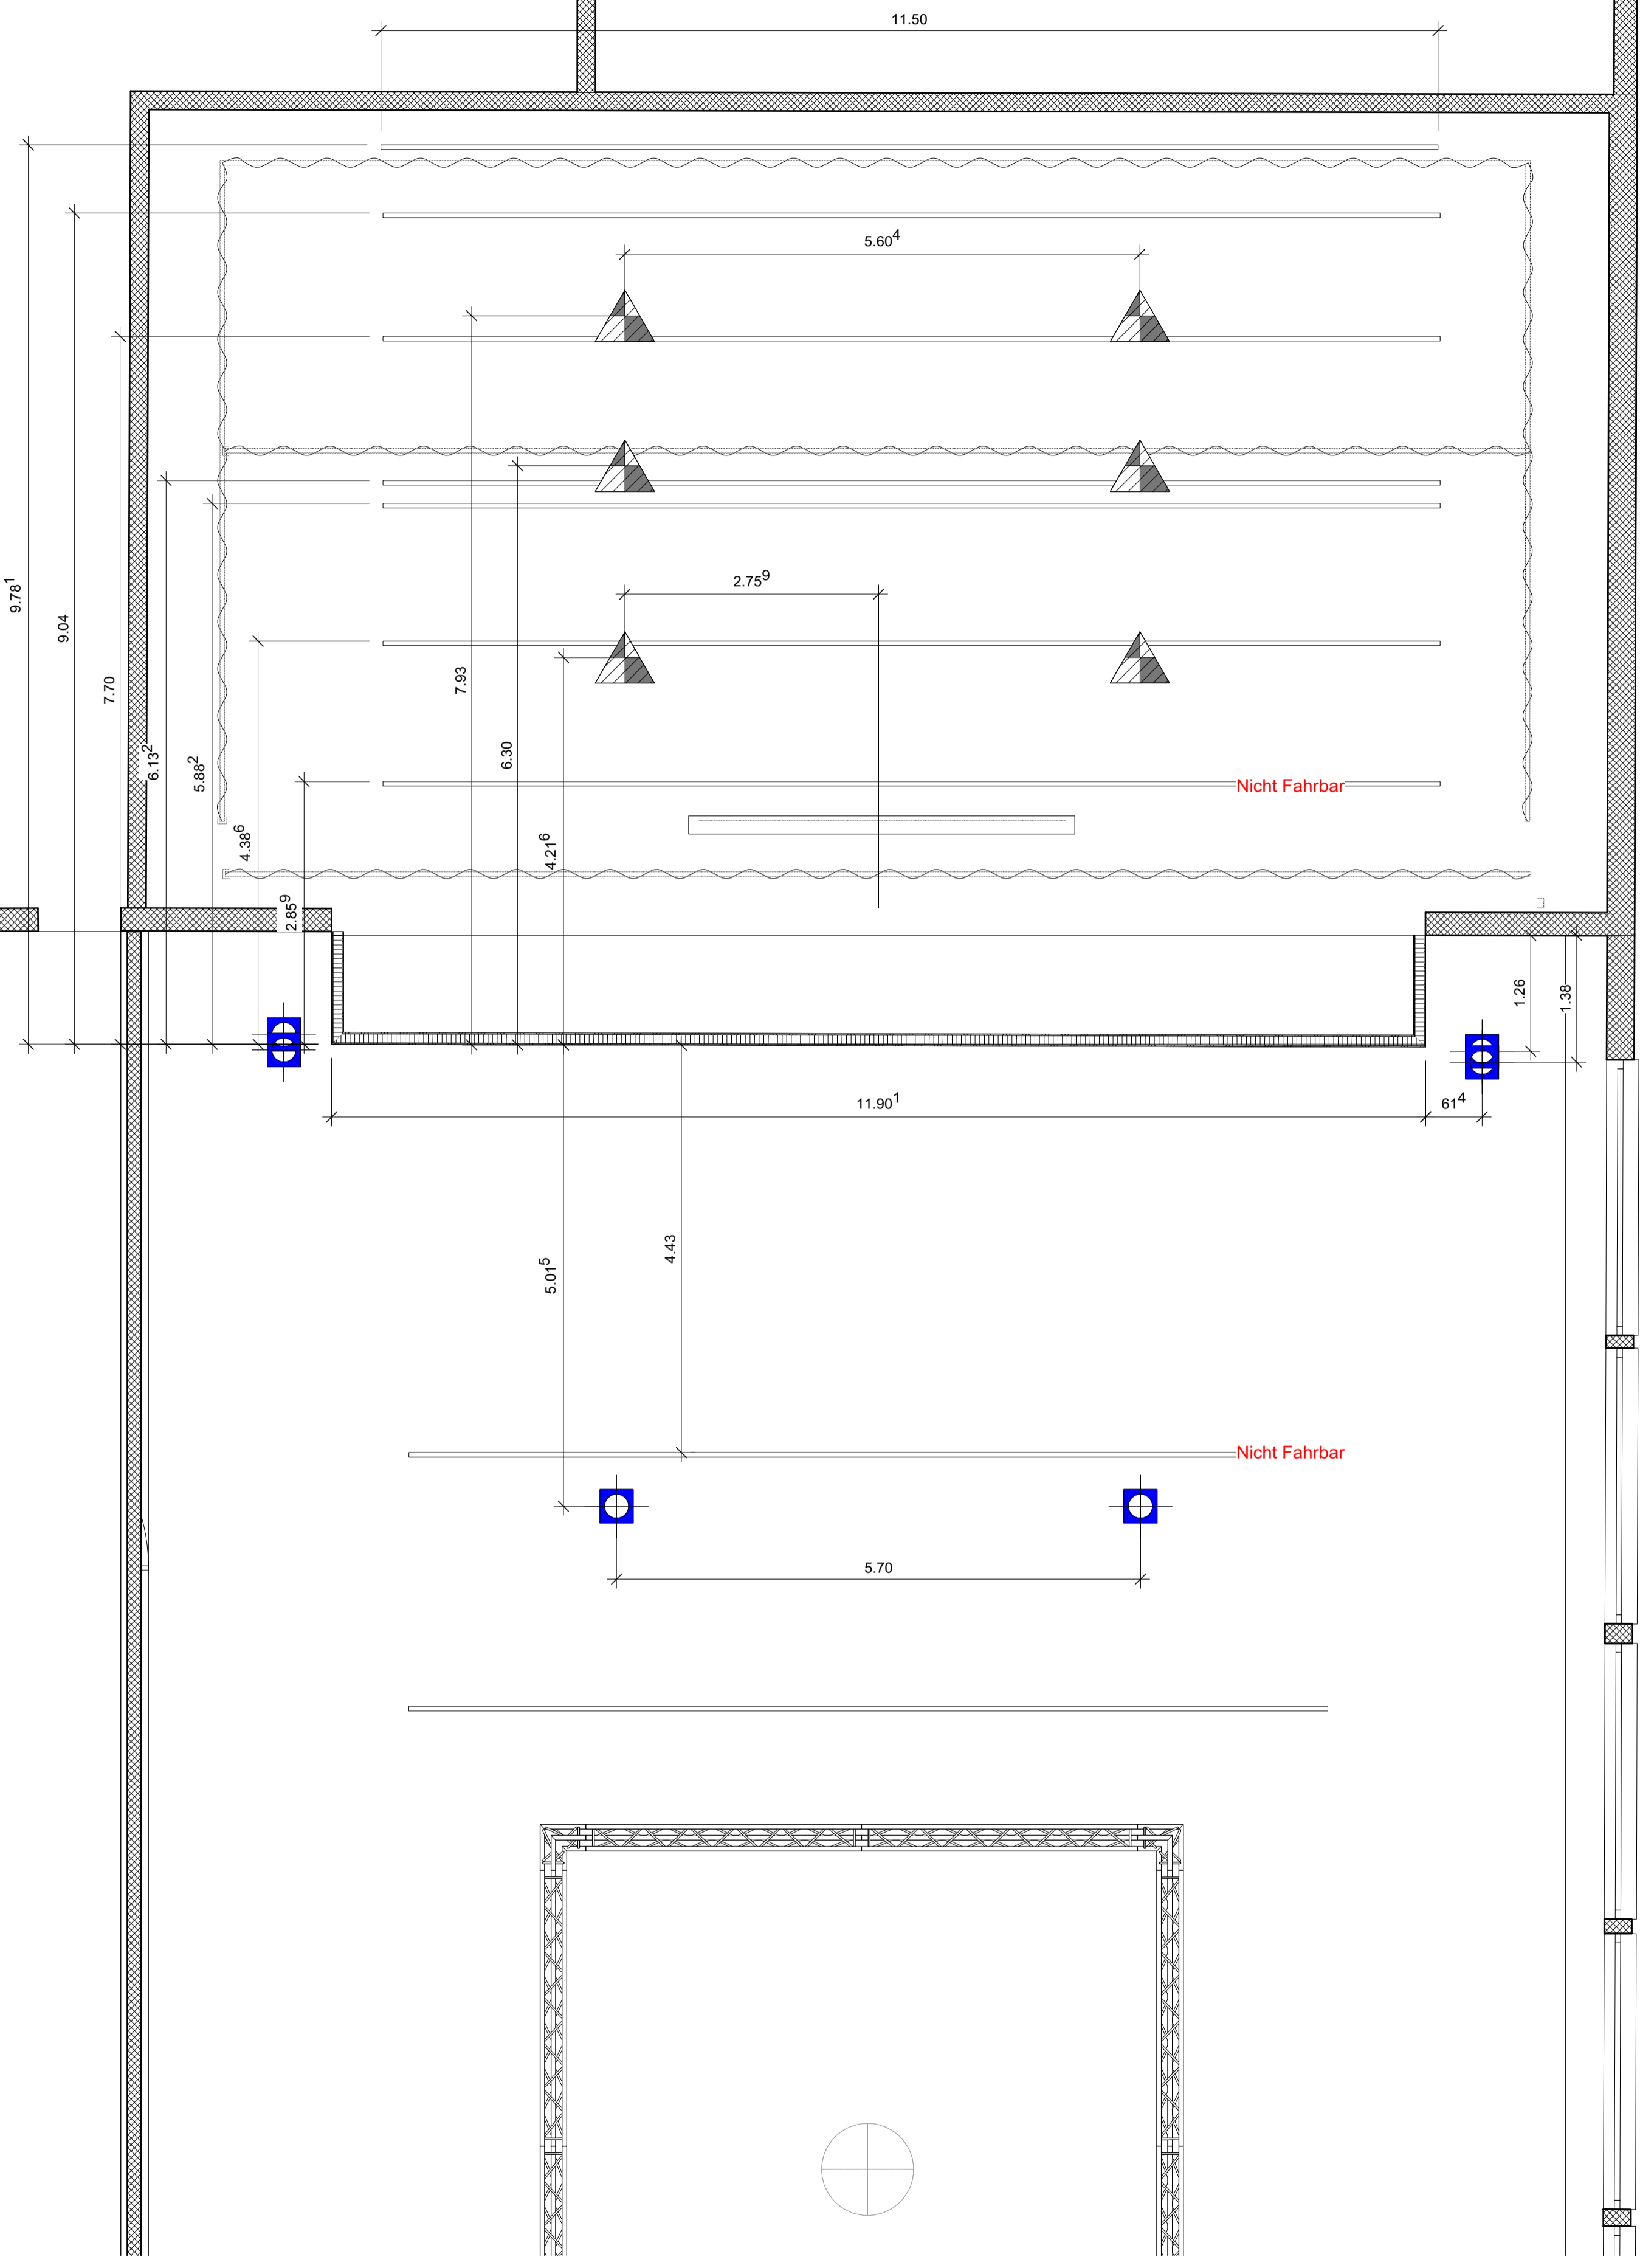

1x CEE125
1x CEE63
2x CEE32
2x CEE16

 Hängepunkt 500kg

 Motor 500kg D8+