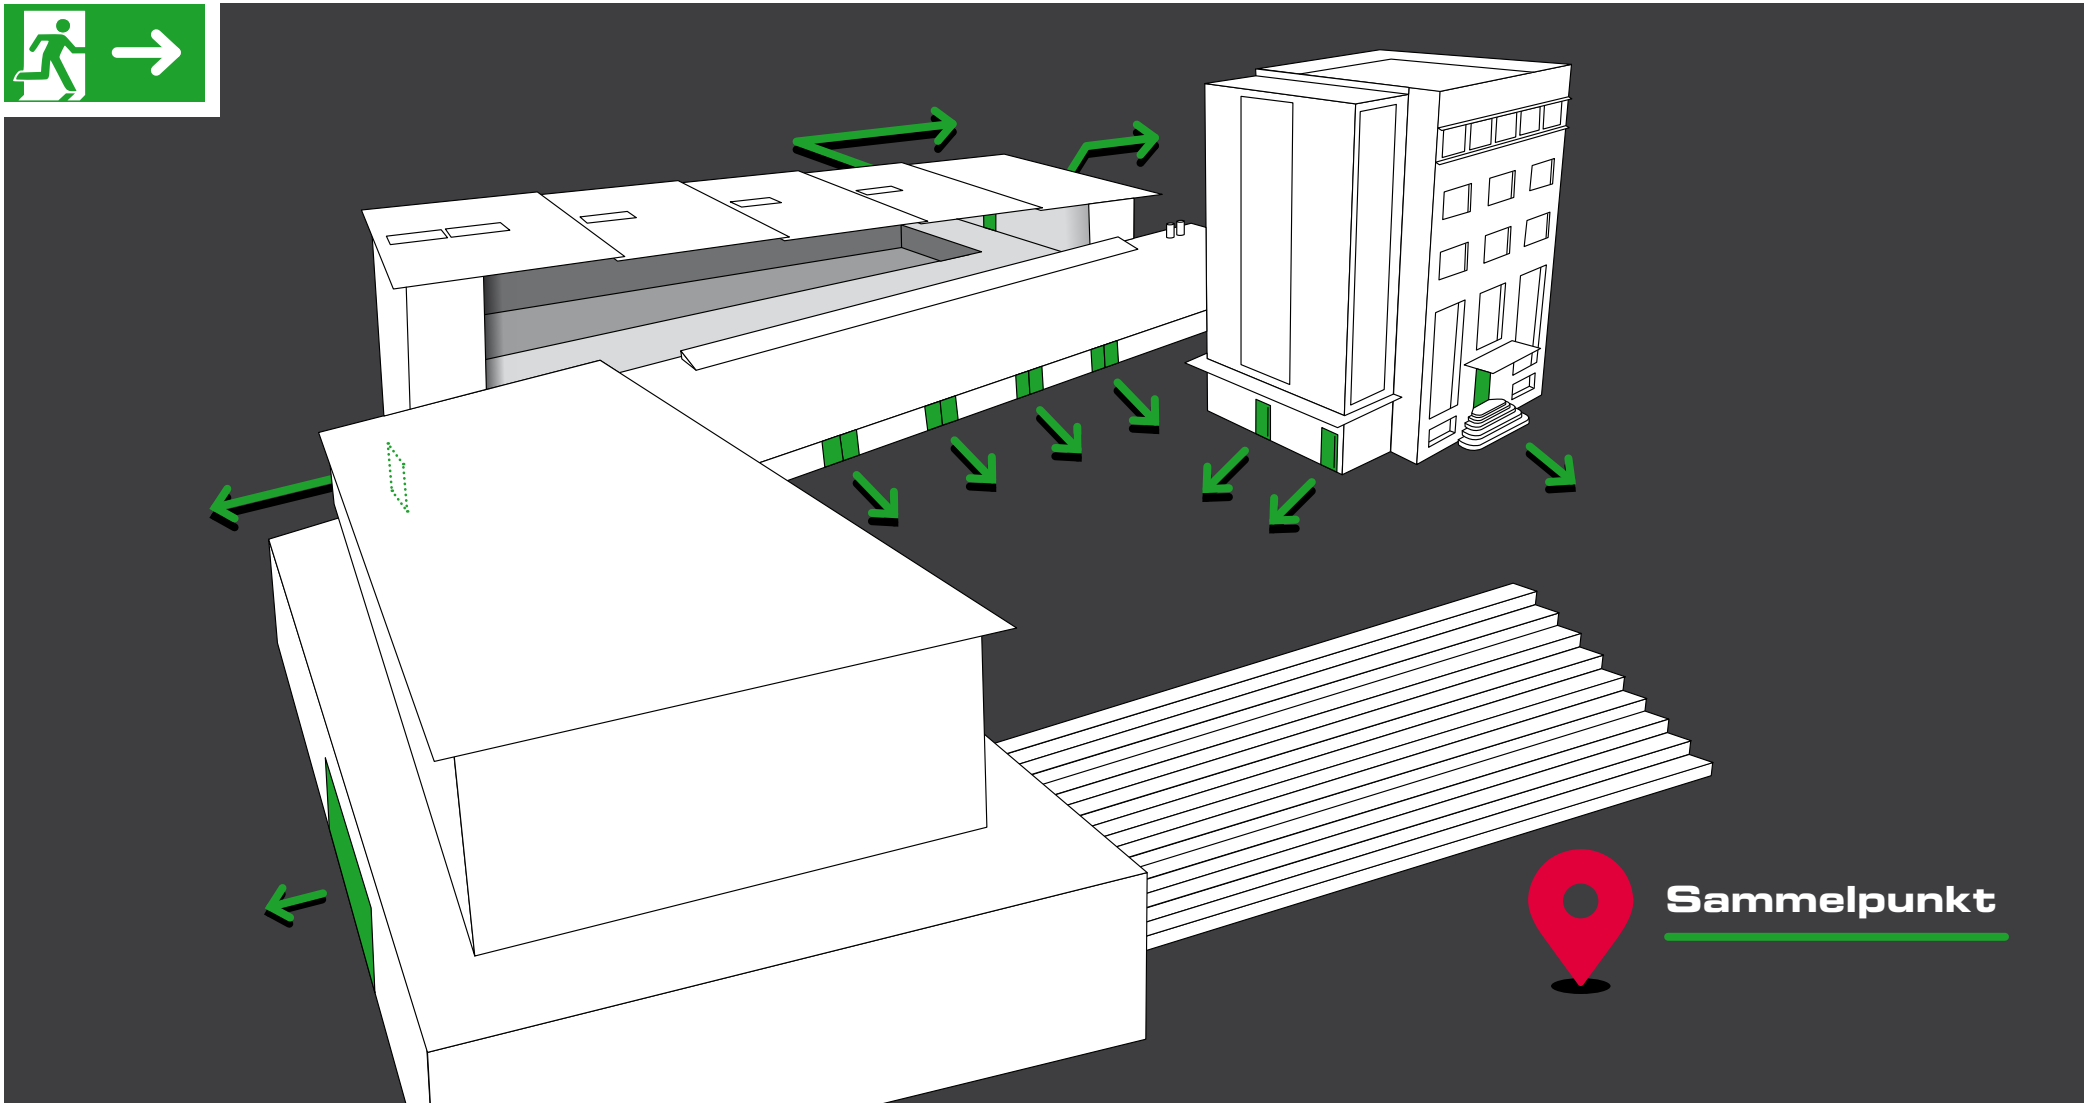

evakuierungsplan

notausgänge im überblick

Sammelpunkt

Kulturzentrum Braui

Brauplatz 5

CH-6280 Hochdorf

T 041 911 01 70

F 041 911 01 71