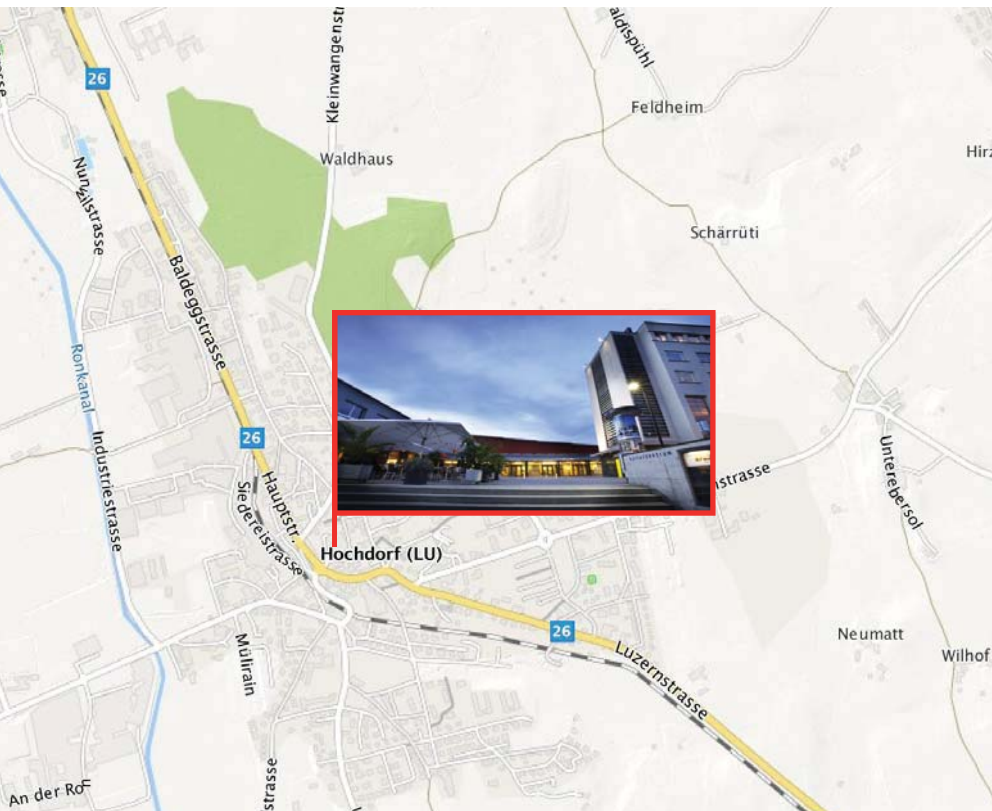

## Zentral gelegen

Publikum, Kunden oder Besucher erreichen das zentral gelegene und nur 20 Minuten von Luzern, Zug und Lenzburg und rund 40 Minuten von Zürich und Aarau entfernte Kulturzentrum schnell und leicht. Dank Autobahnanschlüssen in Emmen, Gisikon, Buchrain und Sempach sowie der S-Bahn ist Hochdorf für alle gut erreichbar.